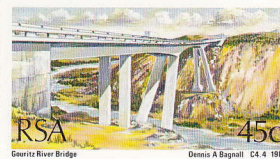

Brûe in Suid-Afrika Bridges in South Africa

5,00

6,25

1984-08-24

1588

1589

1590

1591

9,00

11,25

1984-08-24

1596

1597

1598

1599

6,00

7,50

1984-08-24

1592

1593

1594

1595

2,20

2,75

1984-08-24

1584

1585

1586

1587