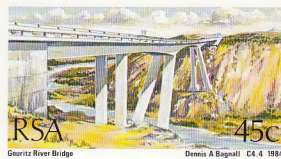

Brûe in Suid-Afrika Bridges in South Africa

5,00

6,25

1984-08-24

1588

1589

1590

1591

9,00

11,25

1984-08-24

1596

1597

1598

1599

6,00

7,50

1984-08-24

1592

1593

1594

1595

2,20

2,75

1984-08-24

1584

1585

1586

1587