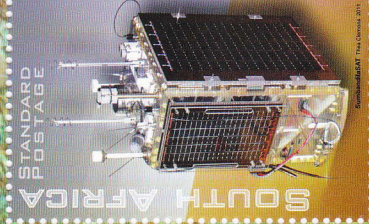

# SUMBANDILASAT

- 8104
- 8105
- 8106
- 8107

2011.04.01

STELLENBOSCH  
SOUTH AFRICA  
DEVELOPMENT

BAJKONUR  
KAZAKHSTAN  
LUNGH

HARTEBESHOEK  
SOUTH AFRICA  
TRACING